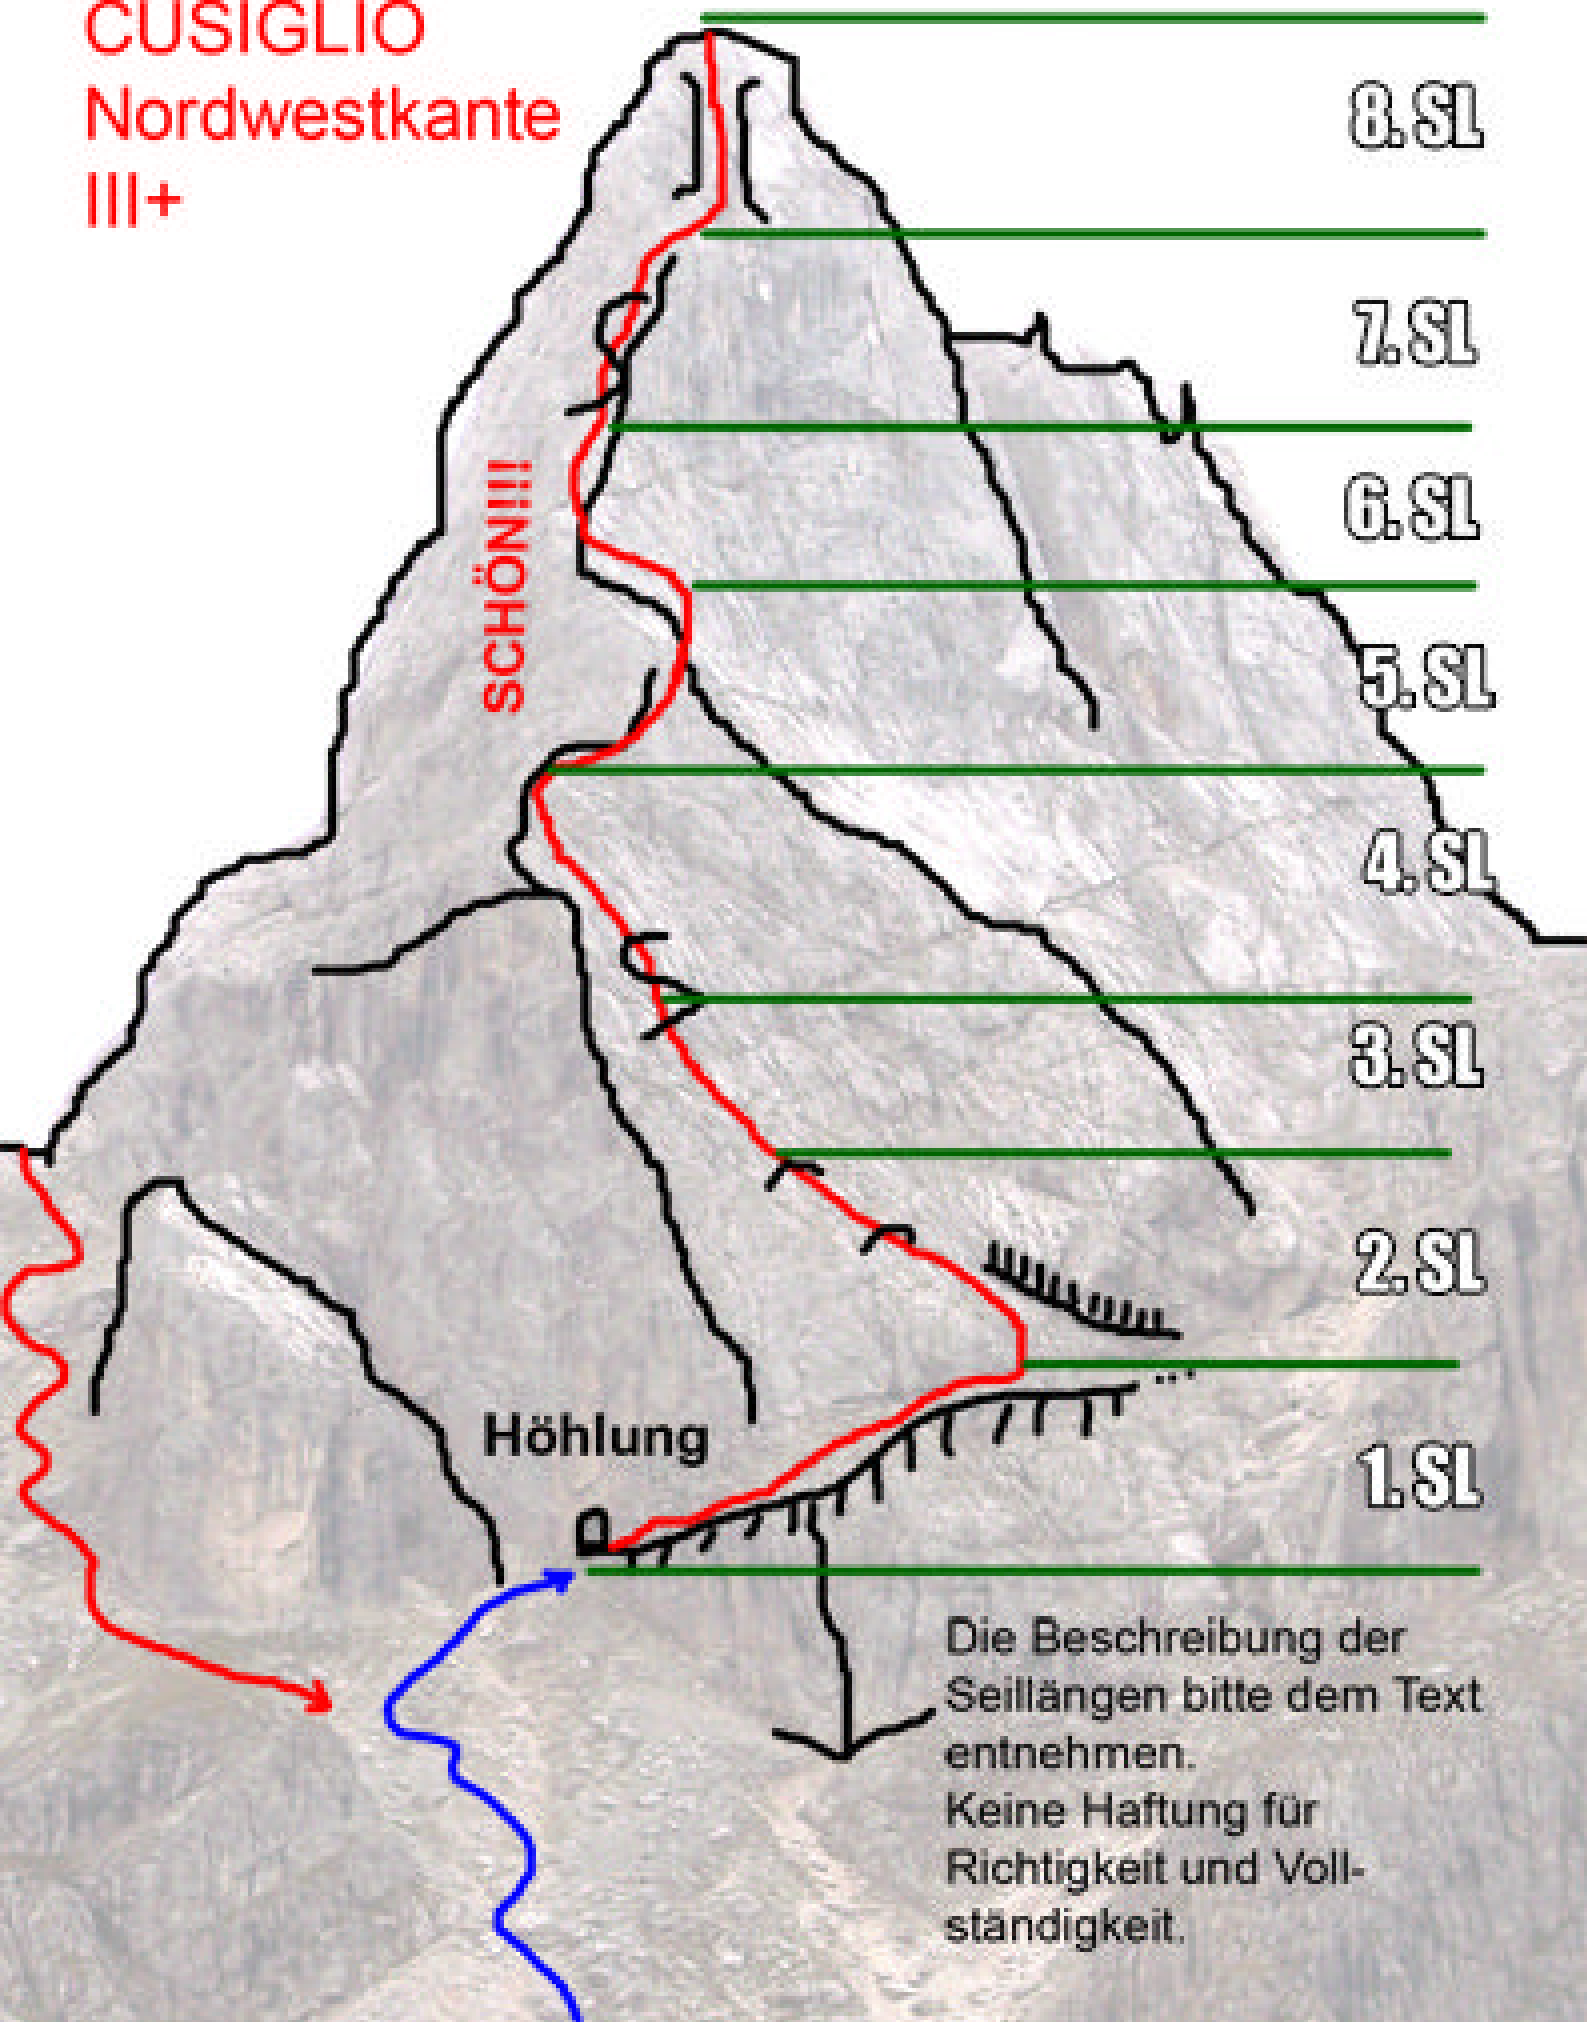

CUSIGLIO
Nordwestkante
III+

8.SL

7.SL

6.SL

5.SL

4.SL

3.SL

2.SL

1.SL

SCHÖN!!!

Höhlung

Die Beschreibung der
Seillängen bitte dem Text
entnehmen.
Keine Haftung für
Richtigkeit und Voll-
ständigkeit.